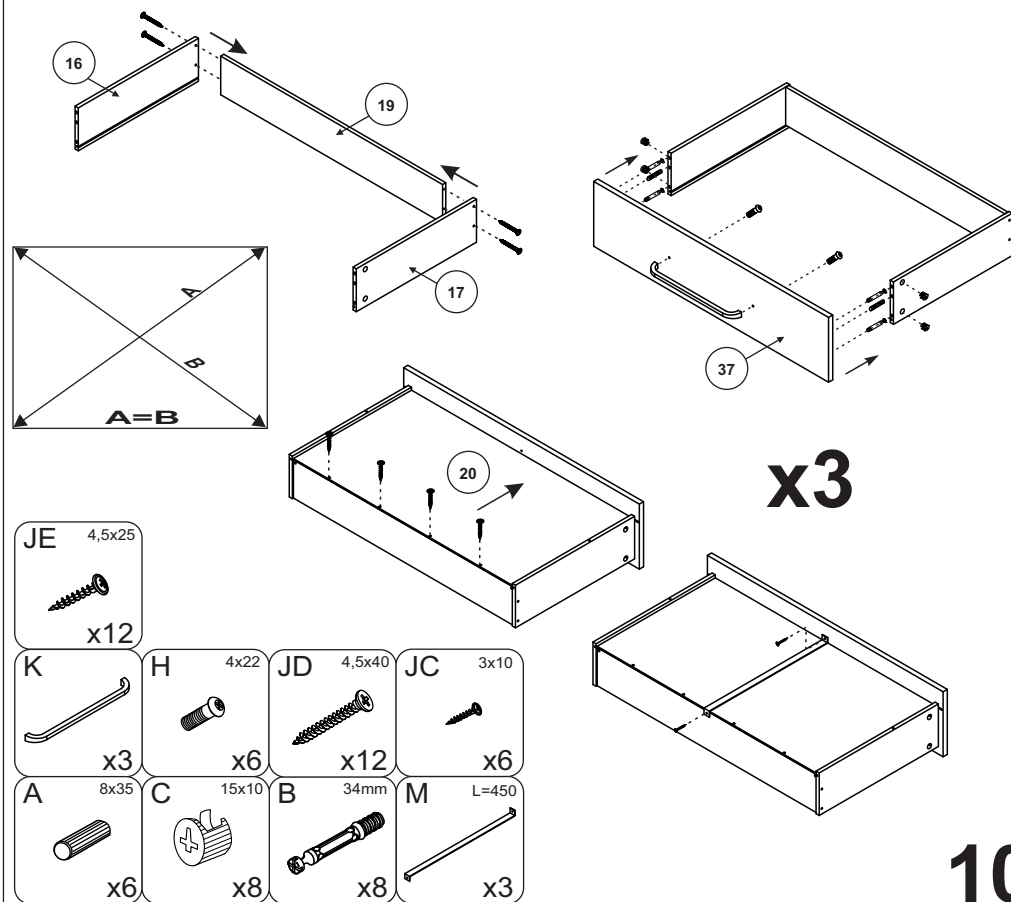

12

QC-CODE

Instruction Manual

ELENA

DRESSER

11713611

DISTRIBUTOR:
BOPITA
 Energieweg 1, 6662 NS Elst
 The Netherlands
www.bopita.com

10.09.2021

JC 3x10 x12	JD 4,5x40 x12	JE 4,5x25 x12	IC x4	M L=450 x3	I x1	JB 2,5x16 x26
K x3	H 4x22 x6	A 8x35 x32	C 15x10 x39	B 34mm x39	E L=450 x3	F 6,3x11,5 x12

2

JB 2,5x16 x26
I x1

9

JE 4,5x25 x12	K x3	H 4x22 x6	JD 4,5x40 x12	JC 3x10 x6
A 8x35 x6	C 15x10 x8	B 34mm x8	M L=450 x3	